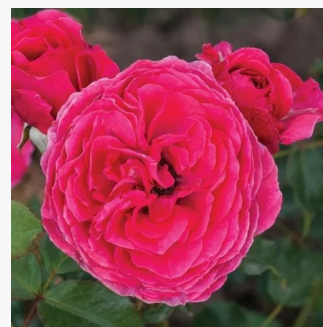

Rosa Sava™

sötétrózsaszín - virágágyi floribunda rózsa
40-50 cm
diszkrét illatú rózsa - málna aromájú - málna
aromájú
PhenoGeno Roses