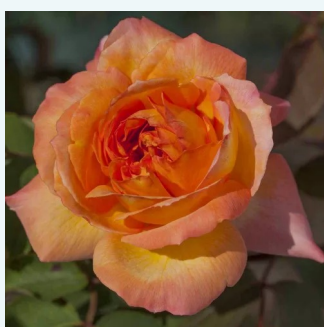

Rosa René Goscinny ®

rózsaszín - narancssárga árnyalat - teahibrid
rózsa
60-80 cm
intenzív illatú rózsa - barack aromájú - barack
aromájú
Alain Antoine Meiland