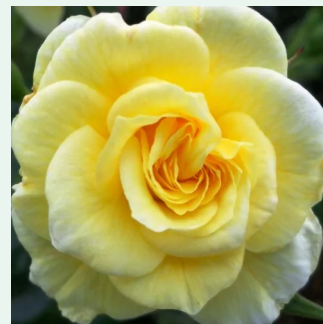

Rosa Shiseido

krémszínű - climber, futó rózsza
250-300 cm
közepesen illatos rózsza - barack aromájú -
barack aromájú
Discovered by - pharmaROSA®

Rosa Souvenir de J. Mermet

rózsaszín - rambler, kúszó rózsza
300-600 cm
közepesen illatos rózsza - gyümölcsös aromájú -
gyümölcsös aromájú
Louis Mermet