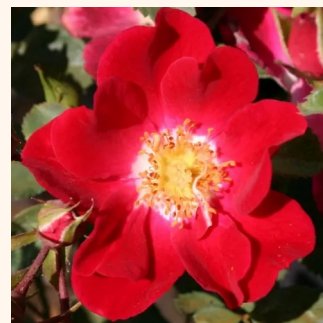

Rosa Satin Haze®

világos rózsaszín - talajtakaró rózsza
30-40 cm
nem illatos rózsza - -
Christian Evers

Rosa Sommerabend®

vörös - talajtakaró rózsza
30-50 cm
nem illatos rózsza - -
W. Kordes & Sons

Rosa Sommerwind®