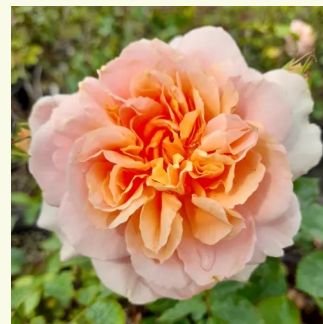

Rosa Versigny™

lazacrózsaszín - nosztalgia rózsa
90-120 cm
diszkrét illatú rózsa - centifólia aromájú -
centifólia aromájú
Dominique Massad