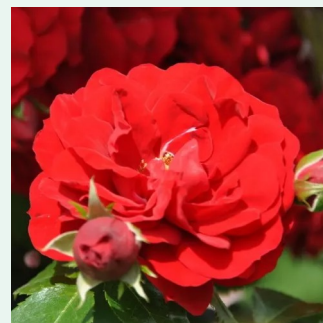

Rosa Alister Stella Gray

sárga - rambler, kúszó rózsza
250-500 cm
közepesen illatos rózsza - barack aromájú -
barack aromájú
Alexander Hill Gray

Rosa Aloha®

barackrózsaszín - climber, futó rózsza
200-300 cm
diszkrét illatú rózsza - centifólia aromájú -
centifólia aromájú
W. Kordes & Sons