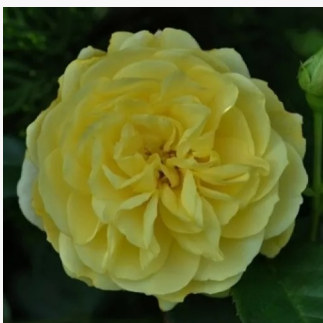

Rosa Havobog

sárga - virággyi floribunda rózsza
60-80 cm
- - - -
Verschuren & Zonen