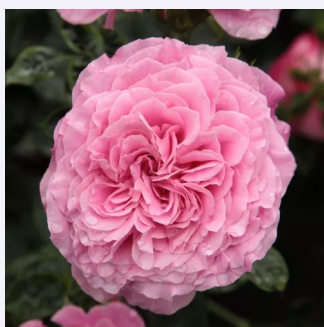

Rosa Summer Memories®

krémfehér - parkrózsza
80-200 cm
diszkrét illatú rózsza - szegfűszeg aromájú -
szegfűszeg aromájú
Tim Hermann Kordes

Rosa Szent Erzsébet

rózsaszín - parkrózsza
150-200 cm
diszkrét illatú rózsza - alma aromájú - alma
aromájú
Márk Gergely