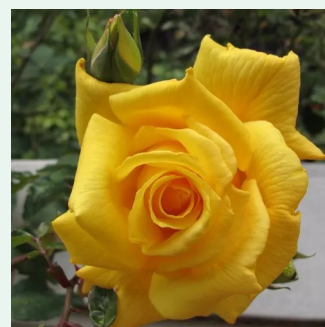

Rosa Royal Gold

aranyárga - climber, futó rózsza
280-320 cm
közepesen illatos rózsza - damaszkuszi aromájú -
damaszkuszi aromájú
Dennison Harlow Morey