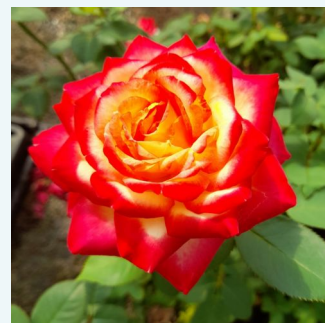

Rosa Berill

vörös - sárga - teahibrid rózsa
70-80 cm
diszkrét illatú rózsa - alma aromájú - alma
aromájú
Discovered by - pharmaROSA®