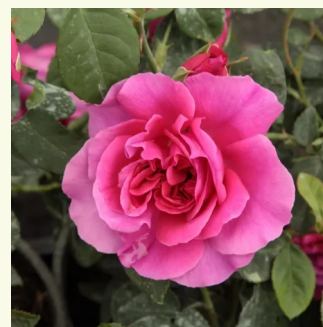

Rosa The Dark Lady

karmazsinvörös - rózsaszín árnyalat - angol
rózsa
100-120 cm
diszkrét illatú rózsa - mangó aromájú - mangó
aromájú
David Austin