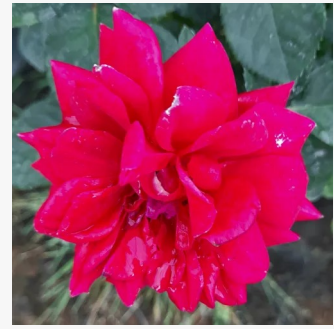

Rosa Sidney Peabody™

sötétrózsaszín - virágágyi grandiflora - floribunda rózsa
90-150 cm
diszkrét illatú rózsa - citrom aromájú - citrom aromájú
De Ruiter Innovations BV.

Rosa Sirona

rózsaszín - virágágyi floribunda rózsa
80-100 cm
diszkrét illatú rózsa - szegfűszeg aromájú - szegfűszeg aromájú
Martin Vissers