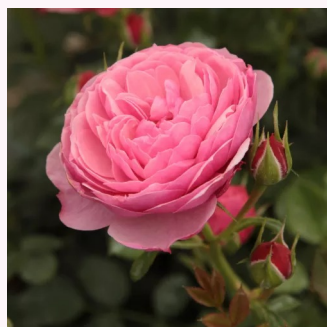

Rosa Popcorn

fehér - törpe - mini rózsza
25-50 cm
intenzív illatú rózsza - eper aromájú - eper
aromájú
Dr. Dennison H. Morey

Rosa Portofino™

rózsaszín - törpe - mini rózsza
40-60 cm
diszkrét illatú rózsza - vanília aromájú - vanília
aromájú
Michel Adam