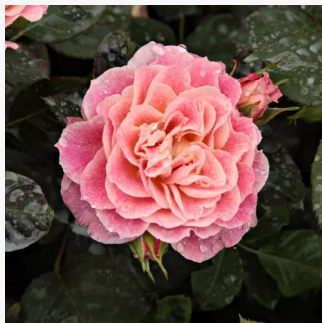

Rosa Mercedes®

sötét narancssárga - virágágyi floribunda rózsa
50-90 cm
nem illatos rózsa - -
Reimer Kordes

Rosa Mevrouw Nathalie Nypels

rózsaszín - virágágyi floribunda rózsa
50-90 cm
diszkrét illatú rózsa - centifolia aromájú -
centifolia aromájú
Mathias Leenders