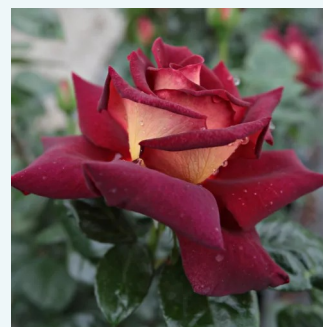

Rosa Double Delight

fehér - piros szíromszél - teahibrid rózsa
80-120 cm
intenzív illatú rózsa - gyöngyvirág aromájú -
gyöngyvirág aromájú
Herbert C. Swim, A.E. & A.W. Ellis

Rosa Ducher 1845

vörös - teahibrid rózsa
90-100 cm
intenzív illatú rózsa - pézsma aromájú - pézsma
aromájú
Fabien Ducher