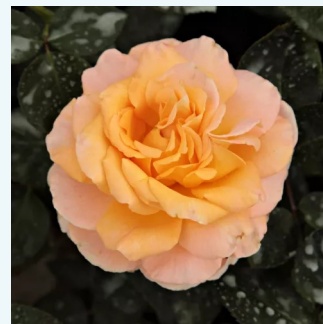

Rosa Scented Memory™

barackrózsaszín - teahibrid rózsa
100-150 cm
diszkrét illatú rózsa - tea aromájú - tea aromájú
L. Pernille Olesen, Mogens Nyegaard Olesen