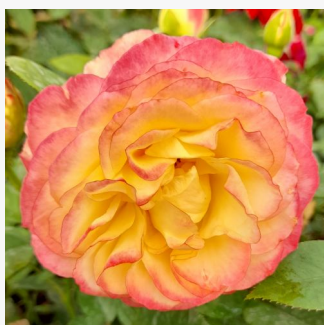

Rosa La Parisienne

narancssárga - virágágyi grandiflora - floribunda
rózsza
90-120 cm
nem illatos rózsza - -
G. Delbard