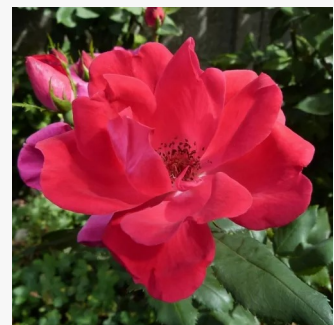

Rosa Knock Out®

cseresznyepiros - virágágyi floribunda rózsza
60-80 cm
nem illatos rózsza - -
William J. Radler