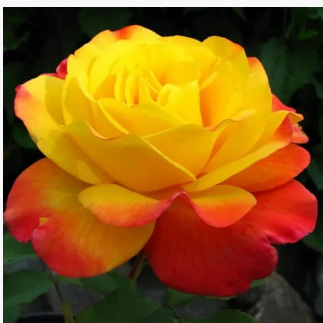

Rosa Rumba®

sárga - piros sziromszél - virágágyi floribunda rózsza
30-70 cm
diszkrét illatú rózsza - méz aromájú - méz aromájú
Svend Poulsen

Rosa Samba®

aransárga - vörös sziromszél - virágágyi floribunda rózsza
30-70 cm
nem illatos rózsza - -
Reimer Kordes