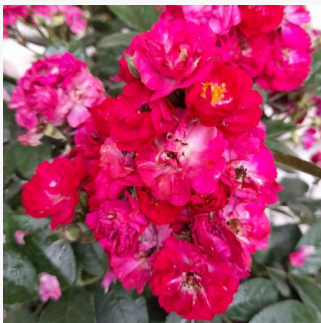

Rosa Splendid™

vörös - virágágyi floribunda rózsza
40-60 cm
diszkrét illatú rózsza - gyümölcsös aromájú -
gyümölcsös aromájú
L. Pernille Olesen, Mogens Nyegaard Olesen

Rosa Steel Fabric

rózsaszín - virágágyi floribunda rózsza
60-90 cm
nem illatos rózsza - -
Discovered by - pharmaROSA®