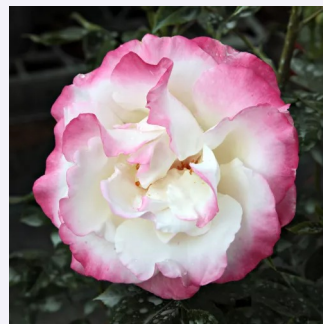

Rosa Mami

krémfehér - rózsaszín szíriomszél - parkrózsa
120-150 cm
diszkrét illatú rózsa - - -
Márk Gergely