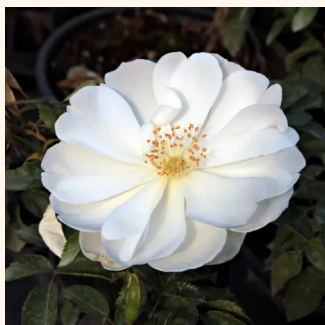

Rosa Topolina®

rózsaszín - sárga szírbelső - talajtakaró rózsza
60-70 cm
nem illatos rózsza - -
Tim Hermann Kordes

Rosa Vanity

sötétrózsaszín - talajtakaró rózsza
30-50 cm
közepesen illatos rózsza - orgona aromájú -
orgona aromájú
Joseph Hardwick Pemberton