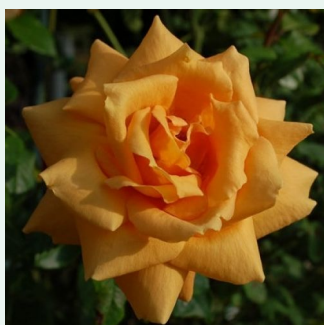

Rosa Chevreuse

sárga - climber, futó rózsza
150-250 cm
közepesen illatos rózsza - - - -
W. Kordes & Sons