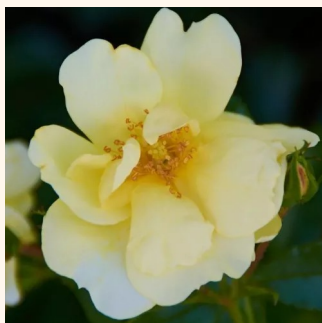

Rosa Celina

sárga - talajtakaró rózsza
60-80 cm
diszkrét illatú rózsza - pézsma aromájú - pézsma
aromájú
Werner Noack