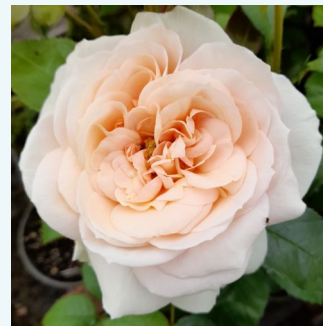

Rosa Champagne Celebration™

krémszínű - teahibrid rózsa
90-100 cm
diszkrét illatú rózsa - gyöngyvirág aromájú - gyöngyvirág aromájú
Rob Somerfield