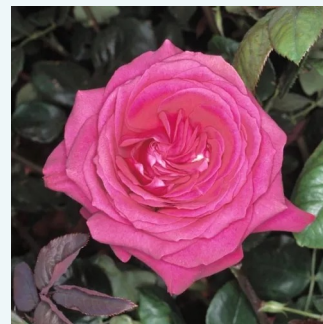

Rosa Nirphobels

sötétrózsaszín - teahibrid rózsa
60-80 cm
intenzív illatú rózsa - fűszer aromájú - fűszer
aromájú
NIRP International

Rosa Nuit d'Orient

lila - mályvaszínű árnyalat - teahibrid rózsa
100-110 cm
intenzív illatú rózsa - ánizs aromájú - ánizs
aromájú
Pat Stephens