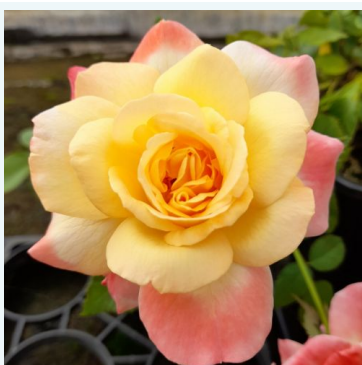

Rosa Speelwark®

jaune - rose - rosier hybride de thé
80-100 cm
rose au parfum intense - arôme fruité
W. Kordes & Sons