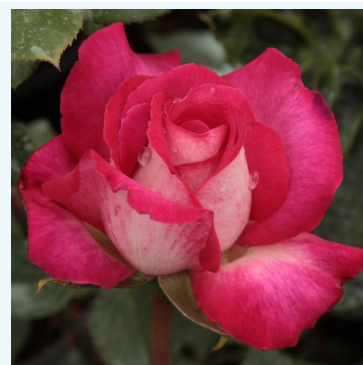

Rosa Rose Gaujard

rose - rosier hybride de thé
100-120 cm
rose au parfum discret - arôme fruité
Jean-Marie Gaujard