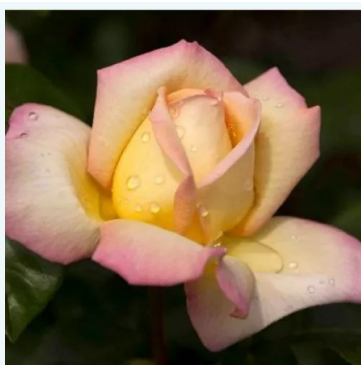

**Rosa Reuliffe**

rose - rosier hybride de thé  
60-100 cm  
rose au parfum discret - arôme de violette  
Pierre Reuter

**Rosa Rhea**

rose - rosier hybride de thé  
60-90 cm  
rose au parfum intense - arôme de clou de girofle  
Discovered by - pharmaROSA®