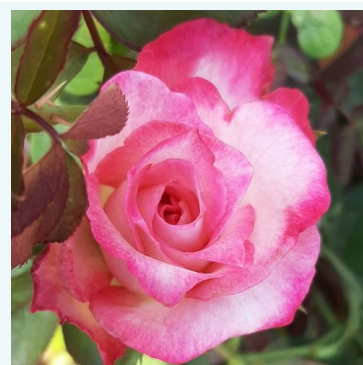

Rosa Altessse™ 75

blanc - rose - rosier hybride de thé
50-150 cm
rose au parfum intense - arôme fruité
Marie-Louise (Louisette) Meilland