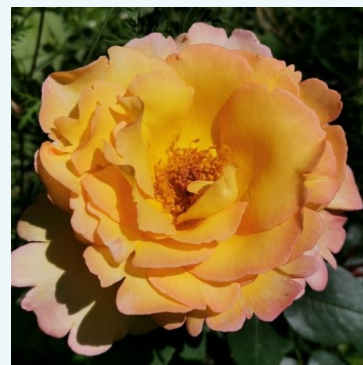

**Rosa Elle®**

jaune - rose - rosier hybride de thé  
80-90 cm  
rose au parfum intense - arôme de miel  
Jacques Mouchoffe

**Rosa Emeraude d'Or**

jaune - rose - rosier hybride de thé  
120-150 cm  
rose au parfum modéré - arôme de vanille  
Georges Delbard