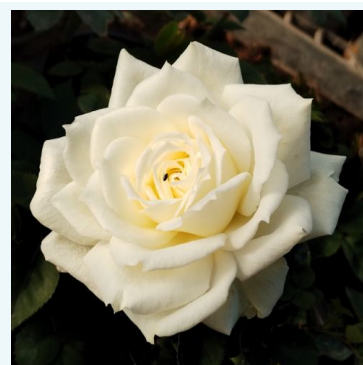

Rosa Stella Polare

blanc - rosier hybride de thé
90-100 cm
rose non parfumée -
Mathias Tantau, Jr.