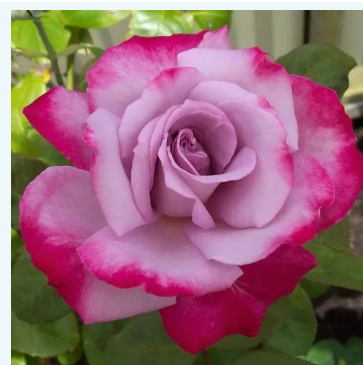

Rosa Burning Sky™

violet - rouge - rosier hybride de thé
90-120 cm
rose au parfum discret - arôme d'anis
O.L. "Ollie" Weeks