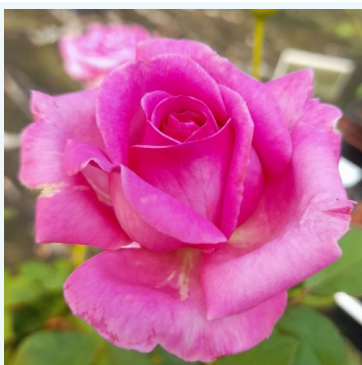

Rosa Panveson

rose - rosier hybride de thé
90-100 cm
rose au parfum intense - arôme fruité
Bernard Panozzo