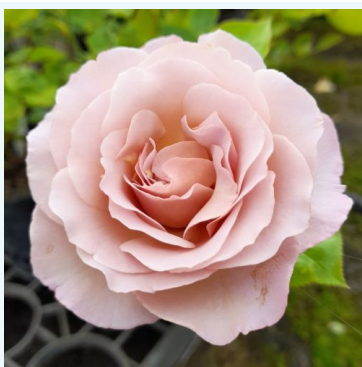

Rosa Cafe au Lait™

orange - marron - rosier hybride de thé
90-100 cm
rose au parfum discret - arôme de damas
Nola M. Simpson