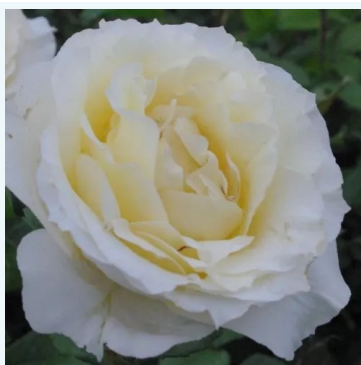

Rosa Iris Honey

blanc - rosier hybride de thé
100-120 cm
rose au parfum discret - arôme de muguet
-