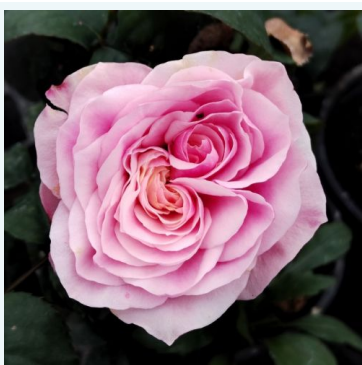

Rosa Sunset Song

jaune - rosier hybride de thé
80-90 cm
rose non parfumée -
Anne G. Cocker