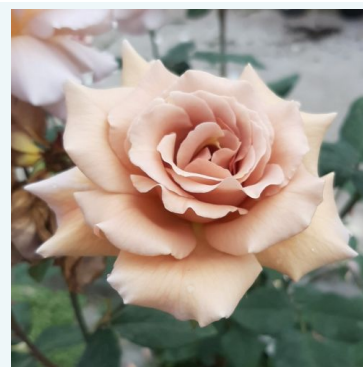

Rosa Chocolate Rose™

orange - marron - rosier hybride de thé
60-100 cm
rose au parfum discret - arôme de clou de girofle
William E. Tysterman