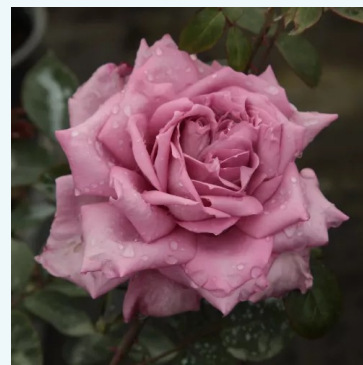

Rosa Orchid Masterpiece™

rose - violet - rosier hybride de thé
50-150 cm
rose au parfum discret - arôme de violette
Eugene S. Boerner