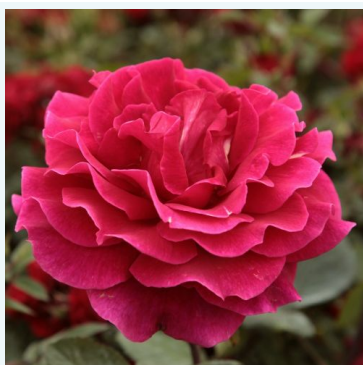

Rosa Mister Lincoln

rouge - rosier hybride de thé
70-150 cm
rose au parfum intense - arôme de centifolia
Herb Swim, O. L. Weeks