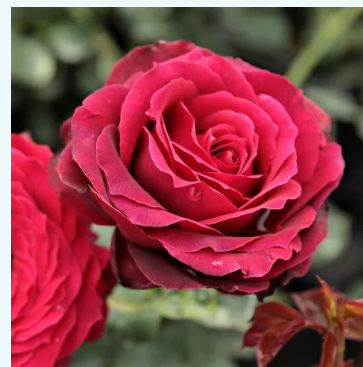

Rosa Magia Nera™

rouge - rosier hybride de thé
70-110 cm
rose au parfum discret - arôme musqué
Maurice Combe