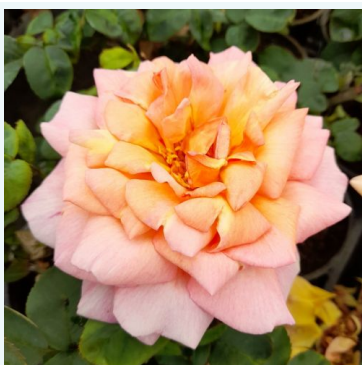

Rosa Diorama

jaune - rosier hybride de thé
90-130 cm
rose au parfum modéré - arôme épice
De Ruiter Innovations BV.