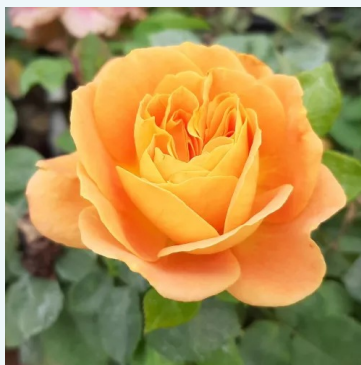

Rosa Orange™

orange - rosier hybride de thé
40-50 cm
rose au parfum discret - arôme de pêche
PhenoGeno Roses