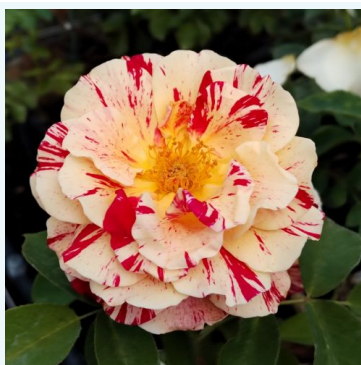

Rosa Maurice Utrillo

rose - jaune - rosier hybride de thé
60-80 cm
rose au parfum discret - arôme de pomme
G. Delbard