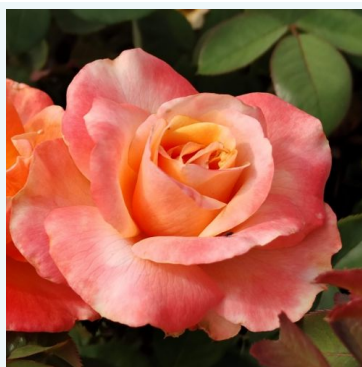

Rosa Piccadilly

rouge - jaune - rosier hybride de thé
100-140 cm
rose au parfum discret - arôme de thé
Samuel Darragh McGredy IV.