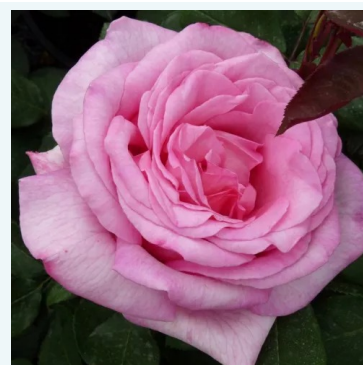

Rosa Sweet Parole®

rose - rosier hybride de thé
80-100 cm
rose au parfum intense - arôme de thé
Cants of Colchester