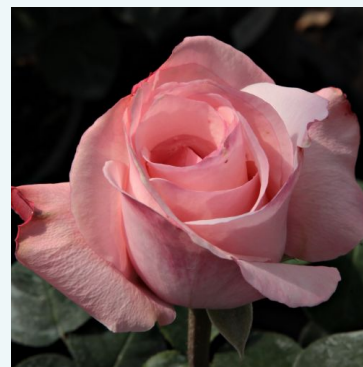

**Rosa Delcart**

rouge - rosier hybride de thé  
90-120 cm  
rose au parfum intense - arôme de clou de girofle  
G. Delbard

**Rosa Delset**

rose - rosier hybride de thé  
50-150 cm  
rose au parfum discret - arôme de damas  
Georges Delbard, Andre Chabert