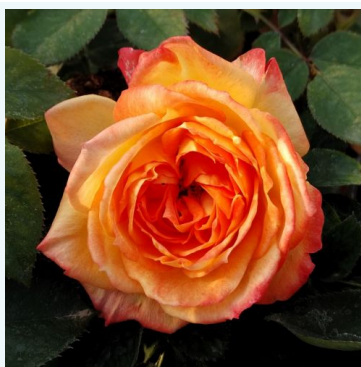

Rosa Cyelene

orange - rosier hybride de thé
60-80 cm
rose non parfumée - -
Keisei Rose Nursery