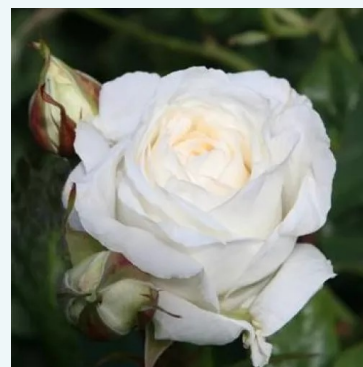

Rosa Claus Dalby™

blanc - rosier hybride de thé
90-100 cm
rose au parfum intense - arôme acidulé
Mogens Nyegaard Olesen