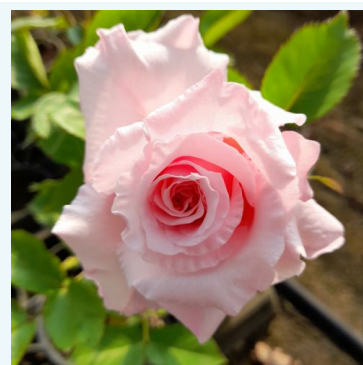

Rosa Anna Pavlova

rose - rosier hybride de thé
100-120 cm
rose au parfum intense - arôme de mangue
Peter Beales