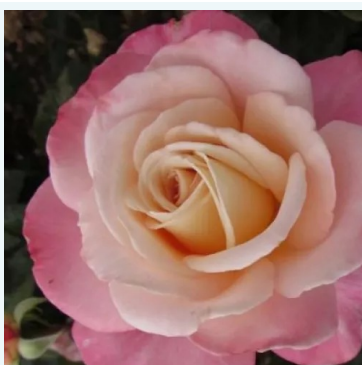

Rosa Cosmopolitan™

rose - rosier hybride de thé
80-110 cm
rose au parfum discret - arôme d'abricot
Nola M. Simpson