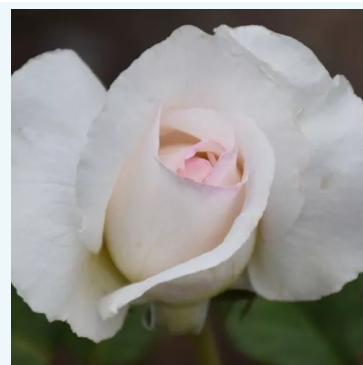

Rosa Baie des Anges®

blanc - rosier hybride de thé
90-100 cm
rose au parfum intense - arôme de centifolia
Vittorio Barni