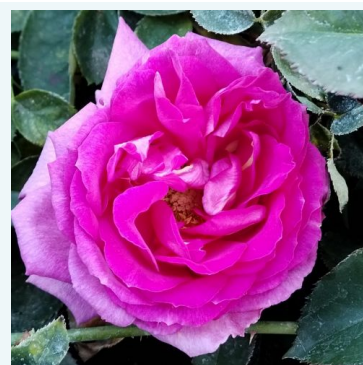

Rosa Village de Saint Yrieix

rose - rosier hybride de thé
60-80 cm
rose au parfum intense - arôme de pomme
Bernard Panozzo