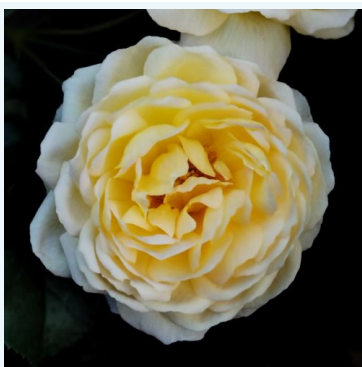

Rosa Belle de Lyra

jaune - rosier hybride de thé
90-120 cm
rose au parfum discret - arôme d'abricot
Discovered by - pharmaROSA®