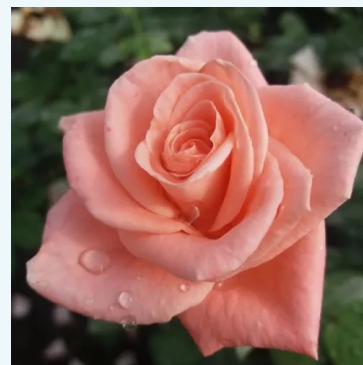

Rosa Bettina™ 78

rose - rosier hybride de thé
60-80 cm
rose au parfum discret - arôme de mangue
Alain Meilland