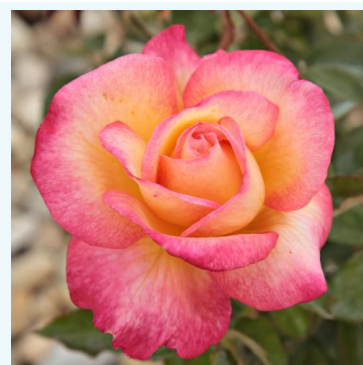

Rosa Centennial Star™

jaune - rose - rosier hybride de thé
80-120 cm
rose au parfum intense - arôme sucré
Alain Meilland