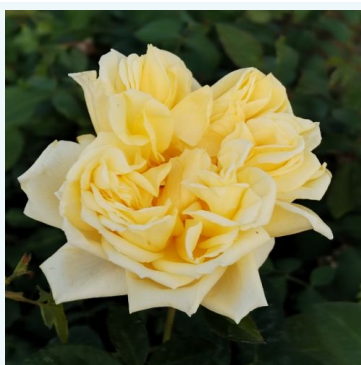

Rosa Michelangelo®

jaune - rosier hybride de thé
120-130 cm
rose au parfum modéré - arôme de musc
Alain Meilland