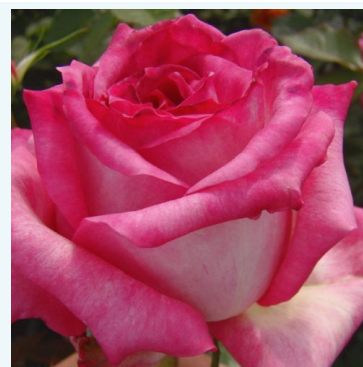

Rosa Kordes' Perfecta®

blanc - rose - rosier hybride de thé
130-170 cm
rose au parfum intense - arôme de fraise
Reimer Kordes