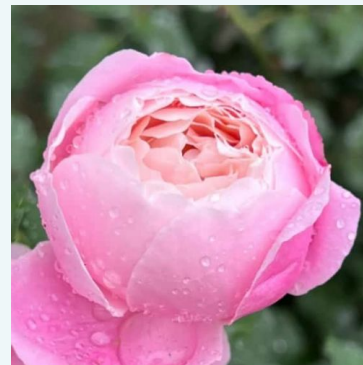

Rosa Kazatchok

rose - rosier hybride de thé
80-100 cm
rose au parfum intense - arôme épicé
Pierre Orard