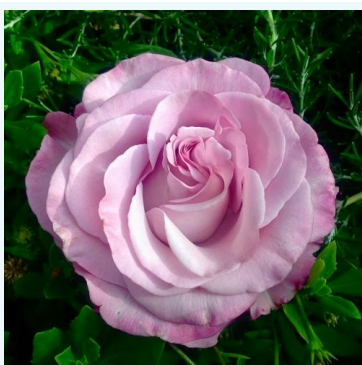

Rosa Nuit d'Orient

violet - rosier hybride de thé
100-110 cm
rose au parfum intense - arôme d'anis
Pat Stephens