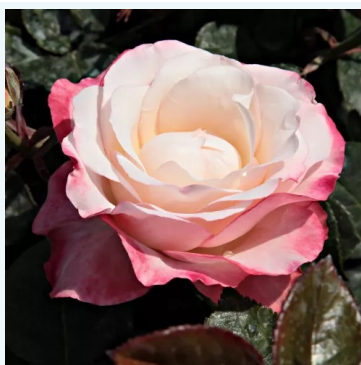

**Rosa La Clé de la Rose**

rose - rosier hybride de thé  
90-100 cm  
rose au parfum intense - arôme épicé  
Fabien Ducher, Dominique Massad

**Rosa La France**

rose - rosier hybride de thé  
90-150 cm  
rose au parfum intense - arôme de pomme  
Jean-Baptiste André Guillot