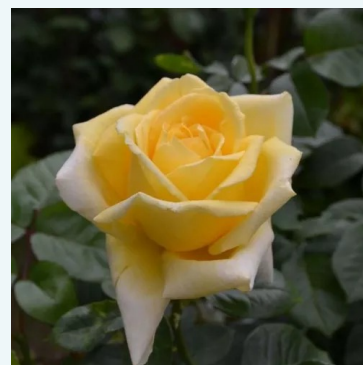

Rosa Epi d'Or

jaune - rosier hybride de thé
60-80 cm
rose au parfum discret - arôme de fraise
G. Delbard