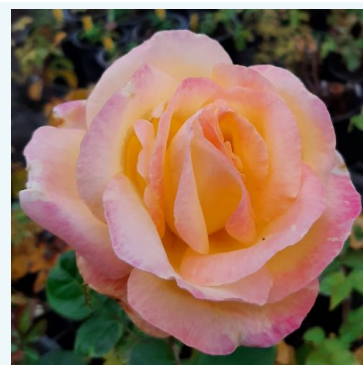

Rosa Pullman Orient Express ®

jaune - rose - rosier hybride de thé
80-90 cm
rose au parfum discret - arôme de fraise
Ping Lim; Jerry F. Twomey