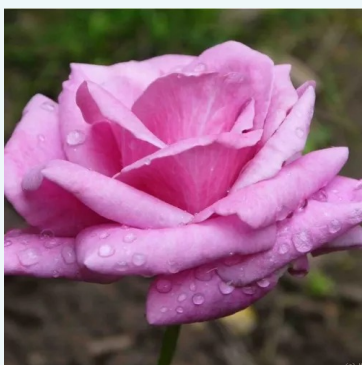

**Rosa Elle®**

jaune - rose - rosier hybride de thé  
80-90 cm  
rose au parfum intense - arôme de miel  
Jacques Mouchoffe

**Rosa Emeraude d'Or**

jaune - rose - rosier hybride de thé  
120-150 cm  
rose au parfum modéré - arôme de vanille  
Georges Delbard