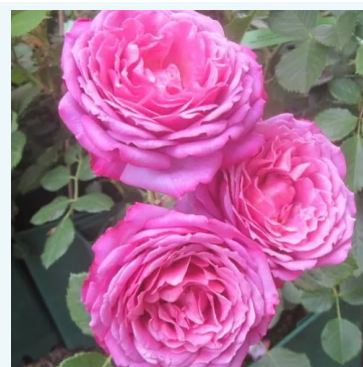

Rosa La Clé de la Rose

rose - rosier hybride de thé
90-100 cm
rose au parfum intense - arôme épicé
Fabien Ducher, Dominique Massad