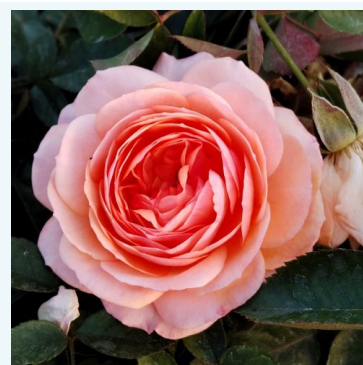

Rosa Panoldap

rose - rosier hybride de thé
60-80 cm
rose au parfum discret - arôme de thé
Bernard Panozzo