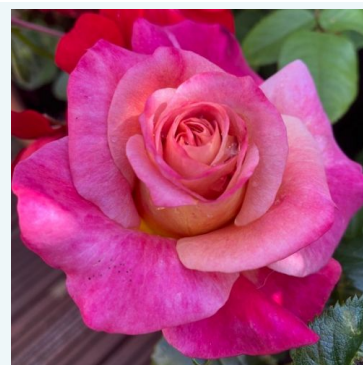

Rosa Eurydome

rose - jaune - rosier hybride de thé
60-80 cm
rose au parfum modéré - arôme sucré
Bernard Panozzo