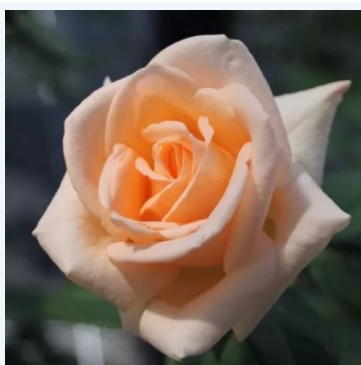

**Rosa Nirpobels**

rose - rosier hybride de thé  
60-80 cm  
rose au parfum intense - arôme épicé  
NIRP International

**Rosa Nuit d'Orient**

violet - rosier hybride de thé  
100-110 cm  
rose au parfum intense - arôme d'anis  
Pat Stephens