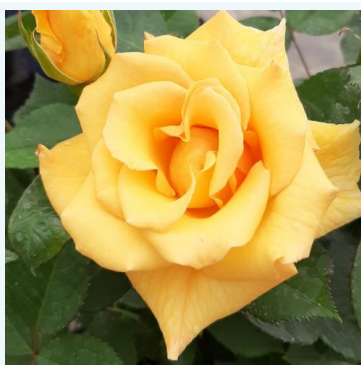

Rosa Anika™

jaune - rosier hybride de thé
90-100 cm
rose non parfumée - -
Haschke, Pflanzen-Kontor