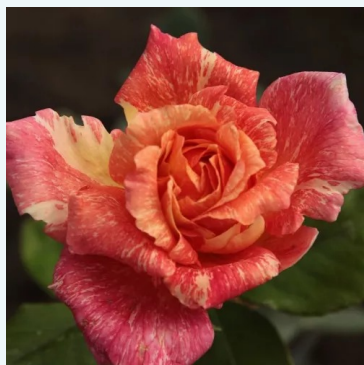

Rosa Mediterranea™

rose - jaune - rosier hybride de thé
50-150 cm
rose au parfum intense - arôme de mangue
Pedro (Pere) Dot