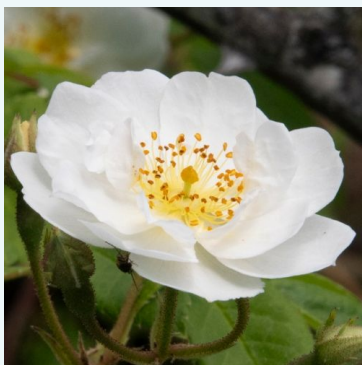

**Rosa Henrietta**

jaune - écarlate - rosier hybride de thé  
90-120 cm  
rose non parfumée - -  
Samuel Darragh McGredy IV.

**Rosa Hermippe**

jaune - rosier hybride de thé  
80-100 cm  
rose au parfum discret - arôme fruité  
Hans Jürgen Evers