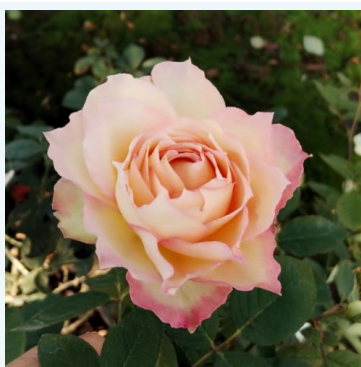

Rosa La Chance d'Amour

jaune - rosier hybride de thé
60-80 cm
rose non parfumée -
Interplant