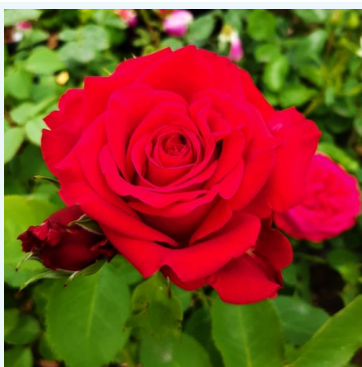

Rosa Cherry™

rouge - rosier hybride de thé
50-70 cm
rose au parfum modéré - arôme de muguet
PhenoGeno Roses