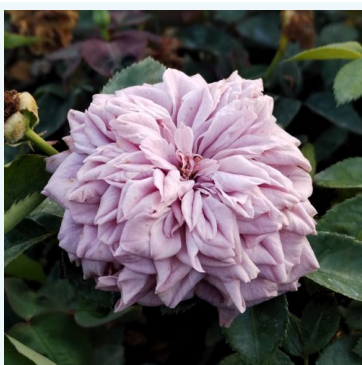

Rosa Oriental Dawn

jaune - rose - rosier hybride de thé
90-120 cm
rose au parfum modéré - arôme de muguet
Seizo Suzuki