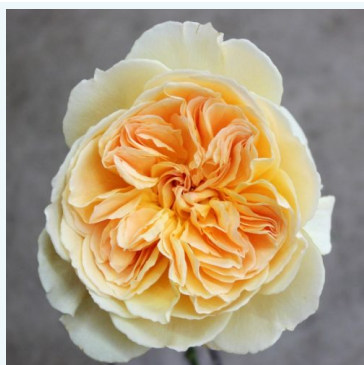

Rosa Marvelle

jaune - orange - rosier hybride de thé
90-120 cm
rose au parfum discret - arôme d'anis
Samuel Darragh McGredy IV.