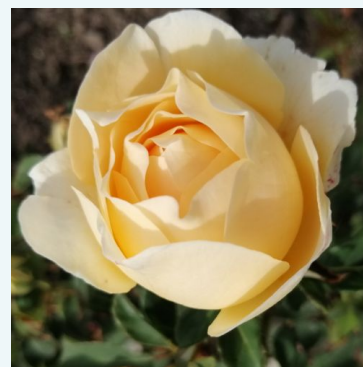

Rosa Yen Bai

jaune - rosier hybride de thé
80-100 cm
rose au parfum intense - arôme fruité
Jérôme Rateau