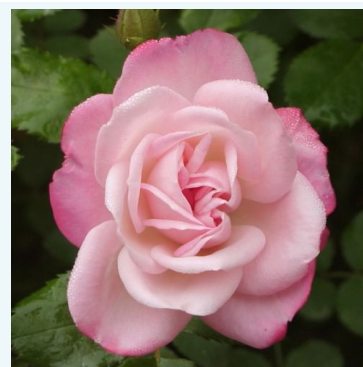

Rosa Sárga - Rózsaszín

jaune - rose - rosier hybride de thé
80-100 cm
rose au parfum modéré - arôme d'anis