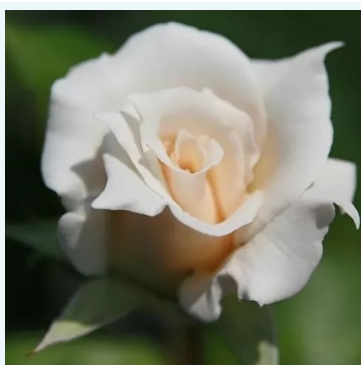

Rosa Fehér

blanc - rosier hybride de thé
80-100 cm
rose au parfum modéré - arôme de pamplemousse
-