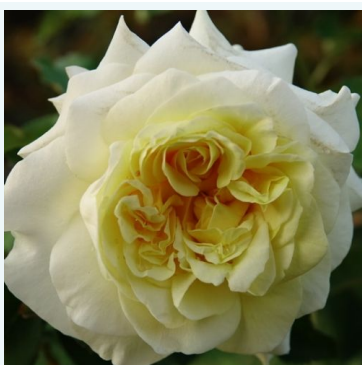

Rosa Goldstone

jaune - rosier hybride de thé
120-150 cm
rose au parfum discret - arôme sucré
Discovered by - pharmaROSA®