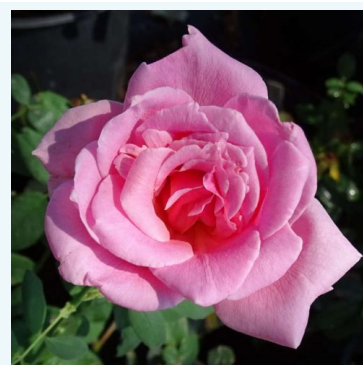

Rosa Eiffel Tower

rose - rosier hybride de thé
80-150 cm
rose au parfum intense - arôme fruité
David L. Armstrong, Herbert C. Swim