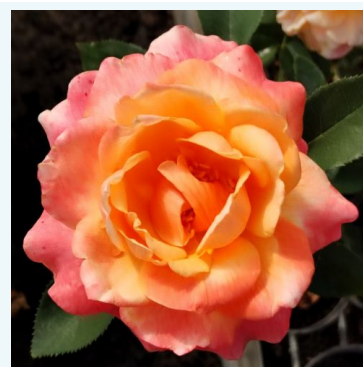

**Rosa Frau E. Weigand**

jaune - rosier hybride de thé  
100-150 cm  
rose au parfum intense - arôme de pêche  
Ludwig Weigand

**Rosa Frederic Chopin**

jaune - rosier hybride de thé  
100-120 cm  
rose au parfum modéré - arôme de pomme  
Stanislaw Żyła

**Rosa Frederic Mistral®**

rose - rosier hybride de thé  
100-150 cm  
rose au parfum intense - arôme de framboise  
Alain Meillard

**Rosa Freiheitsglocke®**

rose - rosier hybride de thé  
100-120 cm  
rose au parfum intense - arôme d'abricot  
Reimer Kordes