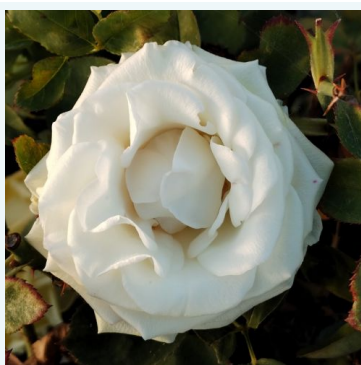

Rosa Casta Diva®

blanc - rosier hybride de thé
100-120 cm
rose non parfumée -
Vittorio Barni