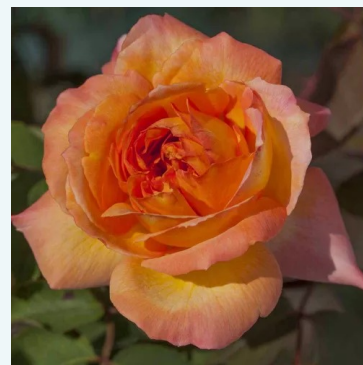

**Rosa Renaissance de Fléchère**

jaune - rosier hybride de thé  
90-100 cm  
rose au parfum discret - arôme d'anis  
Fabien Ducher

**Rosa René Goscinny®**

orange - rose - rosier hybride de thé  
60-80 cm  
rose au parfum intense - arôme de pêche  
Alain Antoine Meilland