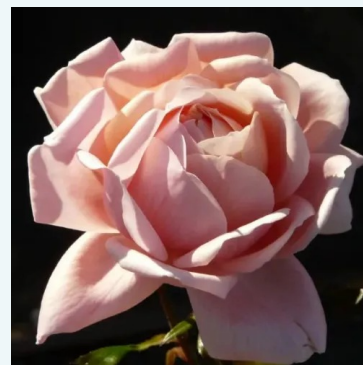

Rosa Reconciliation®

rose - rosier hybride de thé
90-120 cm
rose au parfum intense - arôme de pêche
Harkness & Co.