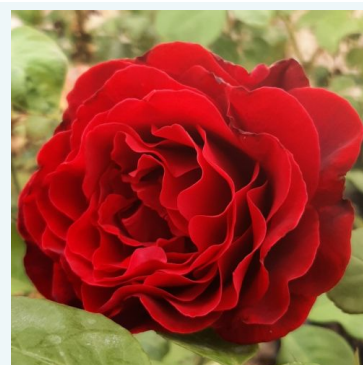

Rosa Sealed with a Kiss™

rouge - rosier hybride de thé
80-90 cm
rose au parfum intense - arôme d'anis
Nola M. Simpson