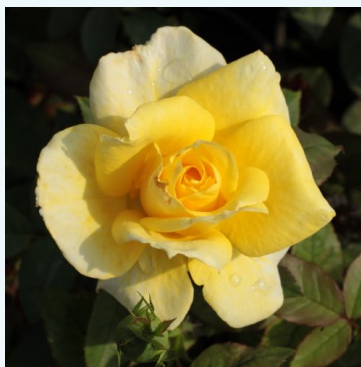

Rosa Frau E. Weigand

jaune - rosier hybride de thé
100-150 cm
rose au parfum intense - arôme de pêche
Ludwig Weigand