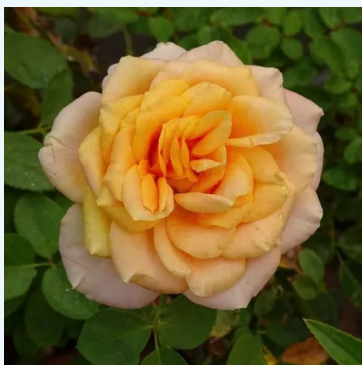

Rosa Rémy Martin®

orange - rosier hybride de thé
90-100 cm
rose au parfum modéré - arôme de thé
Rene Royon