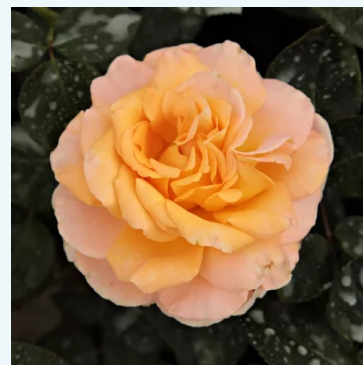

Rosa Scented Memory™

jaune - rosier hybride de thé
100-150 cm
rose au parfum discret - arôme de thé
L. Pernille Olesen, Mogens Nyegaard Olesen