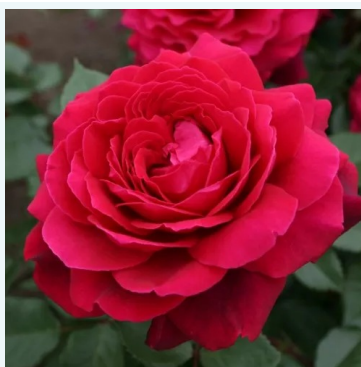

Rosa Bellevue®

rouge - rosier hybride de thé
75-90 cm
rose au parfum discret - arôme de musc
W. Kordes & Sons