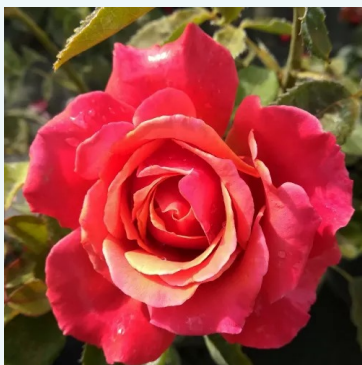

Rosa Copper Lights™

rose - rosier hybride de thé
100-120 cm
rose au parfum discret - arôme musqué
Nola M. Simpson