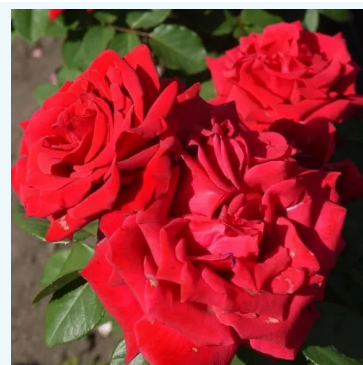

Rosa Valentino®

rouge - rosier hybride de thé
80-100 cm
rose non parfumée - -
Enrico Barri