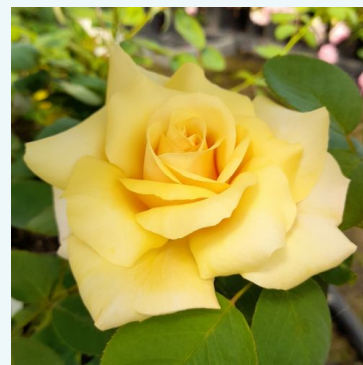

Rosa Lara™

jaune - rosier hybride de thé
100-130 cm
rose au parfum discret - arôme épicé
Marco Braun