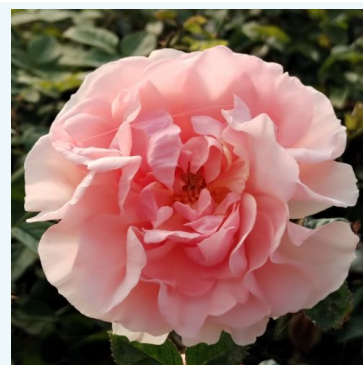

**Rosa Domaine Dittière**

rouge - rosier hybride de thé  
90-100 cm  
rose au parfum intense - arôme sucré  
Jardirose

**Rosa Donatella®**

rose - rosier hybride de thé  
80-100 cm  
rose au parfum intense - arôme de damas  
Michèle Meilland Richardier