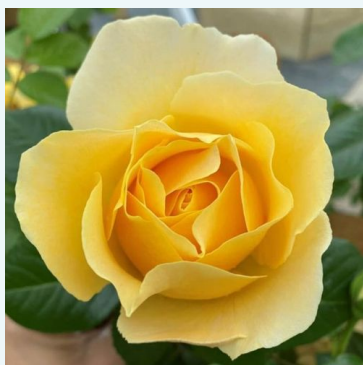

Rosa Guy's Gold

jaune - rosier hybride de thé
60-90 cm
rose au parfum discret - arôme de clou de girofle
Harkness & Co.