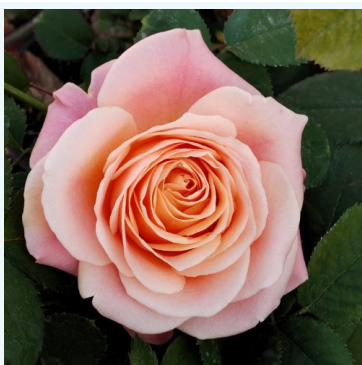

Rosa Miss Piggy

orange - rose - rosier hybride de thé
60-80 cm
rose au parfum intense - arôme sucré
Rainer Koopmann