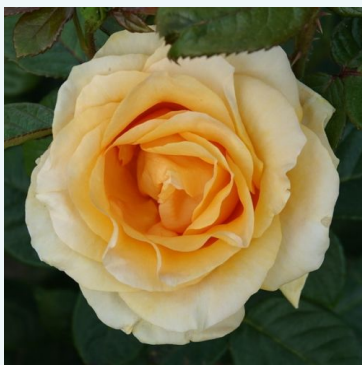

Rosa Golden Apatit

jaune - rosier hybride de thé
60-80 cm
rose au parfum intense - arôme de clou de girofle
Samuel Darragh McGredy IV.