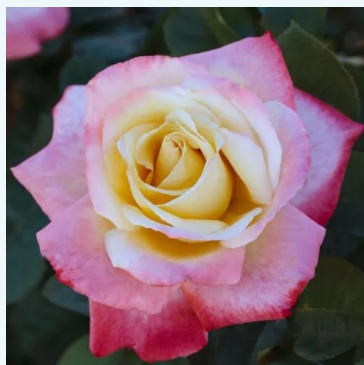

Rosa Laetitia Casta®

blanc - rose - rosier hybride de thé
70-130 cm
rose au parfum intense - arôme de pêche
Meilland International