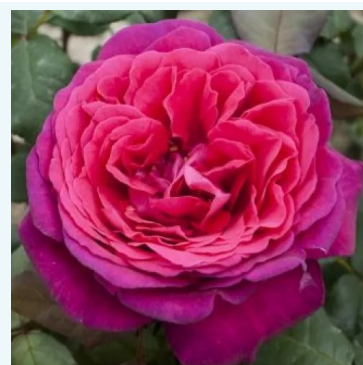

Rosa Red Goldfluss

rouge - rosier hybride de thé
90-120 cm
rose au parfum intense - arôme de miel
Discovered by - pharmaROSA®