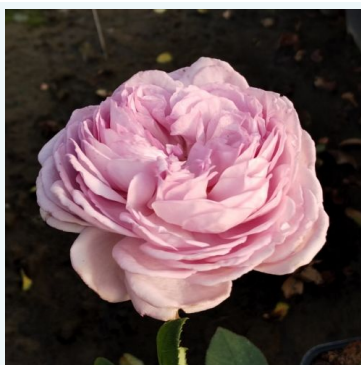

Rosa Regner

violet - rosier hybride de thé
70-80 cm
rose au parfum intense - arôme épice
Discovered by - pharmaROSA®