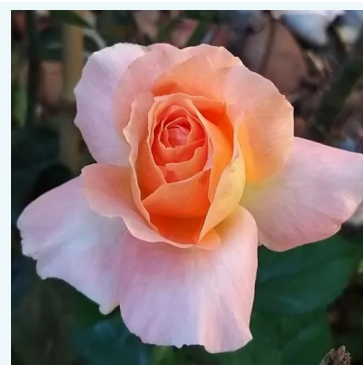

Rosa Reuliffe

rose - rosier hybride de thé
60-100 cm
rose au parfum discret - arôme de violette
Pierre Reuter