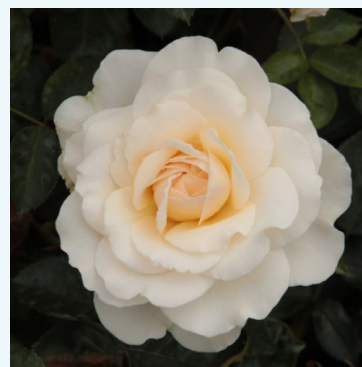

Rosa Márton Áron

blanc - rosier hybride de thé
70-100 cm
rose au parfum modéré - arôme de pamplemousse
Márk Gergely