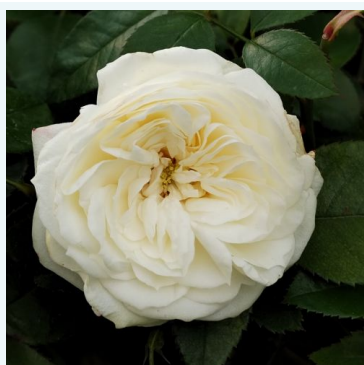

**Rosa American Home™**

rouge - rosier hybride de thé  
130-150 cm  
rose au parfum modéré - arôme acidulé  
Morey, Jr., Dennison H

**Rosa Amica™**

rouge - rosier hybride de thé  
50-150 cm  
rose au parfum intense - arôme de centifolia  
Febo Giuseppe Cazzaniga

**Rosa Anastasia**

blanc - rosier hybride de thé  
90-100 cm  
rose au parfum discret - arôme musqué  
NIRP International

**Rosa Andre Le Notre®**

rose - rosier hybride de thé  
90-100 cm  
rose au parfum intense - arôme de fraise  
Alain Meilland