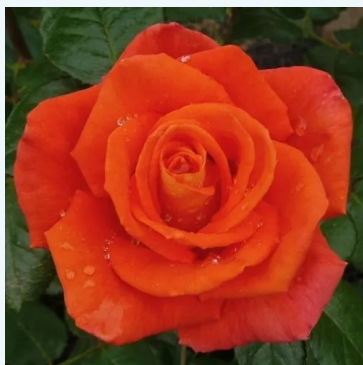

Rosa Monika

orange - rosier hybride de thé
90-160 cm
rose au parfum discret - arôme sucré
Mathias Tantau, Jr.