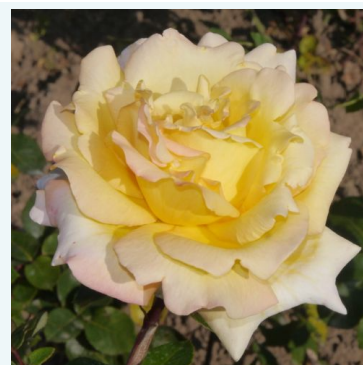

Rosa Gold Crown®

jaune - rosier hybride de thé
70-110 cm
rose au parfum intense - arôme de centifolia
Reimer Kordes