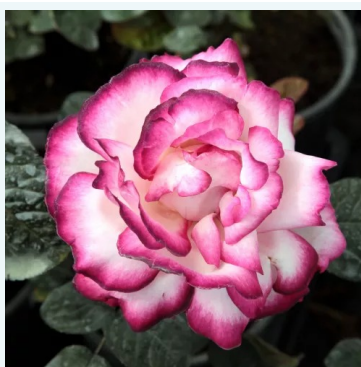

Rosa Atlas™

blanc - rose - rosier hybride de thé
60-80 cm
rose au parfum intense - arôme de cannelle
Georges Delbard