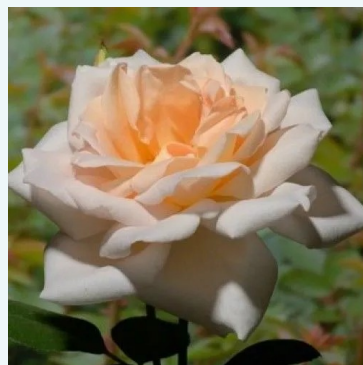

Rosa Grand Mogul

blanc - rosier hybride de thé
100-120 cm
rose au parfum discret - arôme de thé
Georges Delbard, Andre Chabert