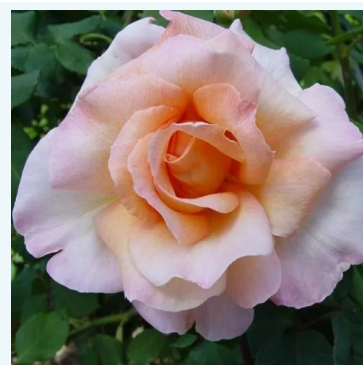

Rosa Michèle Meilland

rose - rosier hybride de thé
90-100 cm
rose au parfum modéré - arôme de lilas
Francis Meilland