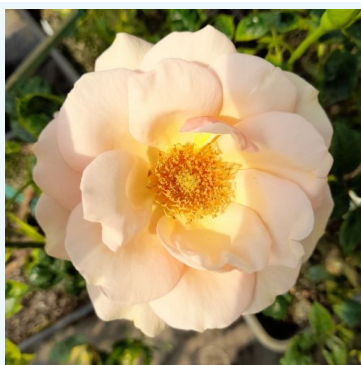

Rosa Prof. Kownas

orange - rosier hybride de thé
90-120 cm
rose au parfum discret - arôme de pêche
-