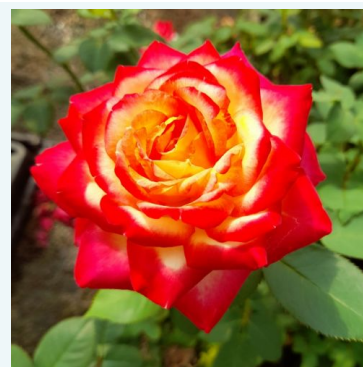

Rosa Berill

rouge - jaune - rosier hybride de thé
70-80 cm
rose au parfum discret - arôme de pomme
Discovered by - pharmaROSA®