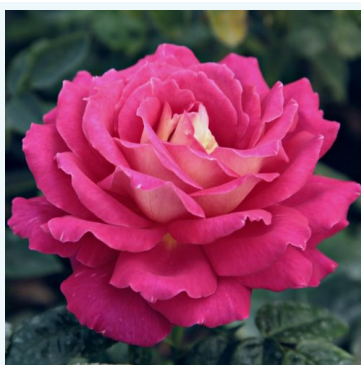

Rosa Truly Scrumptious™

rose - rosier hybride de thé
80-90 cm
rose au parfum discret - arôme épicé
Edward Smith