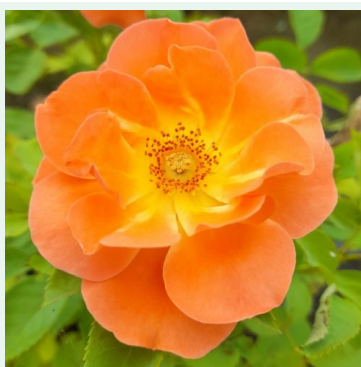

Rosa Orange Dawn

orange - climber, rosier grimpant
200-250 cm
rose au parfum discret - arôme de fraise
Christopher H. Warner