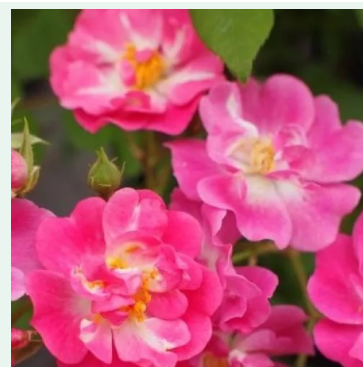

Rosa Perseus

jaune - climber, rosier grimpant
200-300 cm
rose au parfum intense - arôme de clou de girofle
Discovered by - pharmaROSA®

Rosa Persian Dawn

violet - climber, rosier grimpant
150-200 cm
rose au parfum discret - arôme de framboise
Martin Vissers