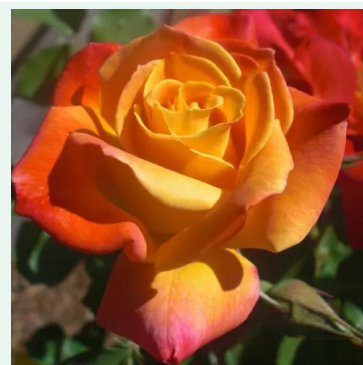

Rosa Joseph's Coat

orange - climber, rosier grimpant
245-365 cm
rose au parfum modéré - arôme de centifolia
David L. Armstrong