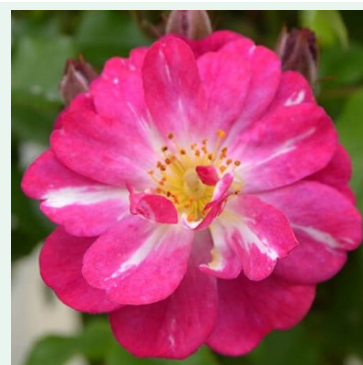

Rosa Dentelle de Bruxelles

rose - climber, rosier grimpant
150-200 cm
rose au parfum discret - arôme de muguet
Louis Lens