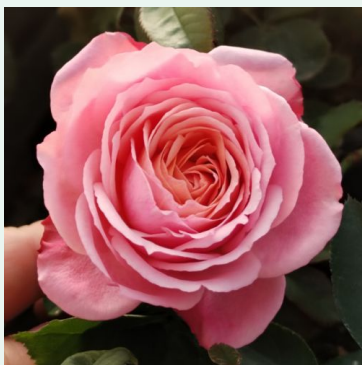

Rosa Happy Climbing

rose - climber, rosier grimpant
300-365 cm
rose au parfum discret - arôme sucré
Barbara A.K. Gordon