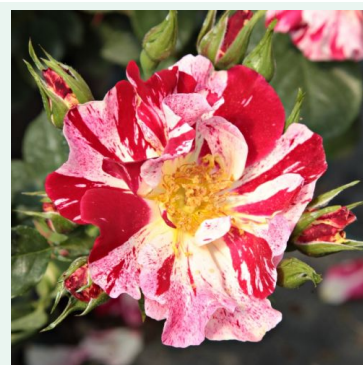

Rosa Fourth of July™

rouge - blanc - climber, rosier grimpant
100-400 cm
rose au parfum discret - arôme acidulé
Tom Carruth