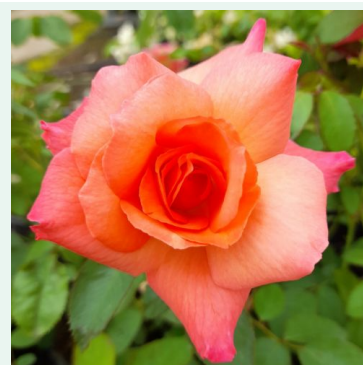

Rosa Sunrise

orange - climber, rosier grimpant
100-150 cm
rose au parfum discret - arôme de muguet
W. Kordes & Sons