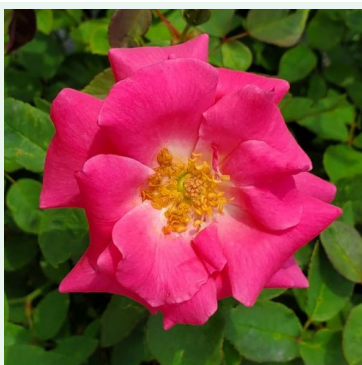

Rosa William Baffin

rose - climber, rosier grimpant
200-300 cm
rose au parfum discret - arôme épicé
Dr. Felicitas Svejda

Rosa Zebrina™

rouge - climber, rosier grimpant
280-320 cm
rose au parfum discret - arôme de violette
-