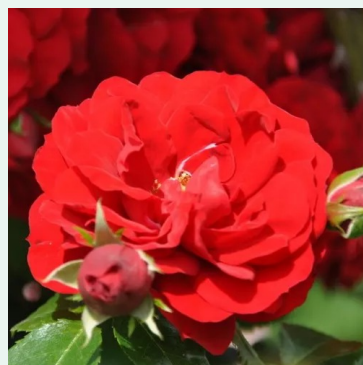

Rosa Amadeus®

rouge - climber, rosier grimpant
200-250 cm
rose au parfum discret - arôme fruité
W. Kordes & Sons