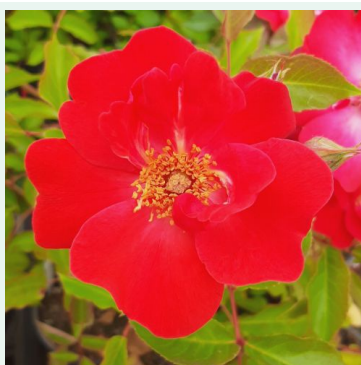

Rosa Metanoïa

orange - climber, rosier grimpant
250-300 cm
rose non parfumée - -
-

Rosa Michka ®

jaune - climber, rosier grimpant
100-200 cm
rose au parfum discret - arôme de damas
Alain Meilland

Rosa Millard de Martigny