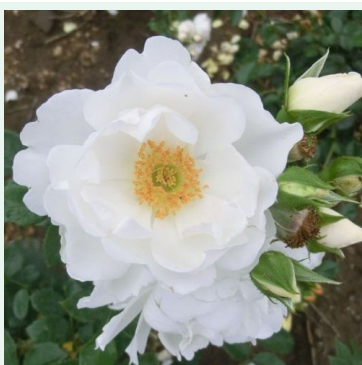

Rosa Hella®

blanc - climber, rosier grimpant
200-300 cm
rose au parfum discret - arôme de lilas
Tim Hermann Kordes