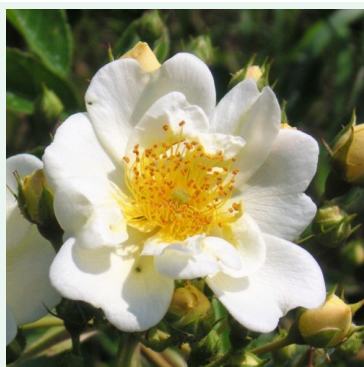

Rosiers grimpants et sarmenteux

Rosa Hybrida

blanc - rambler, rosier liane
300-700 cm
rose au parfum intense - arôme sucré