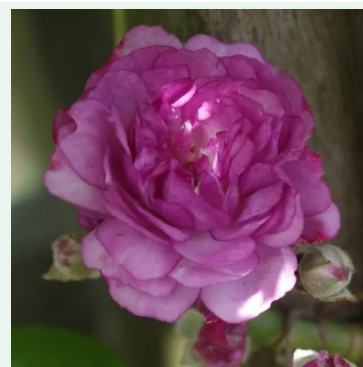

Rosiers grimpants et sarmenteux

Rosa Rosarium Uetersen®

rose - climber, rosier grimpant
330-370 cm
rose au parfum modéré - arôme de pomme
Reimer Kordes

Rosa Rose de Tolbiac®

rose - climber, rosier grimpant
200-300 cm
rose non parfumée - -
Tim Hermann Kordes