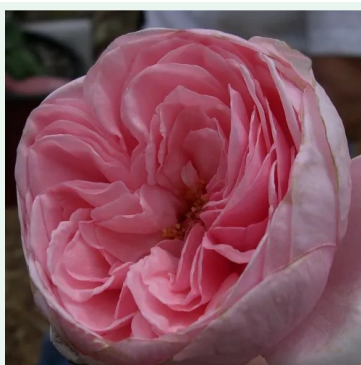

Rosa Deléri

rose - climber, rosier grimpant
160-180 cm
rose au parfum intense - arôme de mangue
Georges Delbard