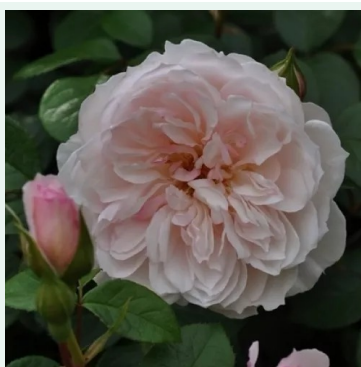

Rosa Ausdrawn

rose - climber, rosier grimpant
250-400 cm
rose au parfum intense - arôme sucré
David Austin