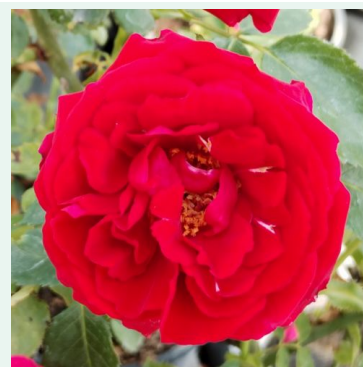

Rosa Ravensteiner Mühlenrose

rouge - climber, rosier grimpant
200-250 cm
rose au parfum discret - arôme fruité
Márk Gergely