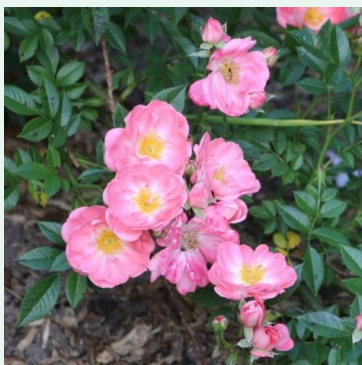

Rosa Kalyke

rose - climber, rosier grimpant
120-150 cm
rose au parfum modéré - arôme de pampleousse
Seizo Suzuki