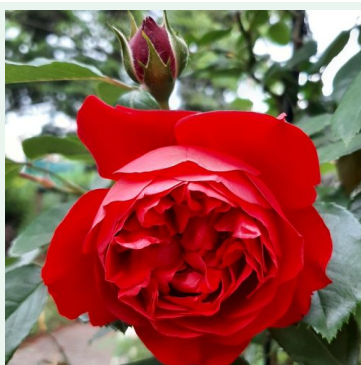

Rosa Florentina®

rouge - climber, rosier grimpant
200-300 cm
rose au parfum discret - arôme de lilas
W. Kordes & Sons