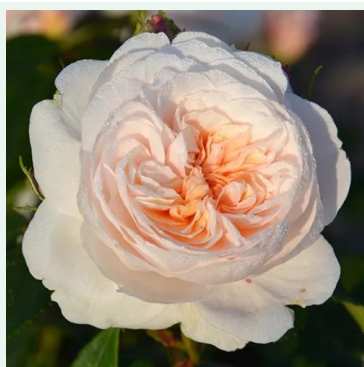

Rosa Sabrina®

rose - climber, rosier grimpant
200-250 cm
rose au parfum discret - arôme de damas
Alain Antoine Meilland