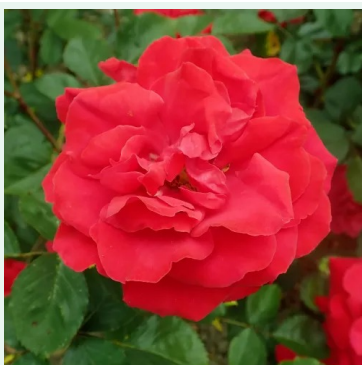

Rosa Grandessa

rouge - climber, rosier grimpant
250-300 cm
rose non parfumée - -
G. Delbard

Rosiers grimpants et sarmenteux

Rosa Gruss an Heidelberg®

rouge - climber, rosier grimpant
150-250 cm
rose au parfum discret - arôme de framboise
Reimer Kordes