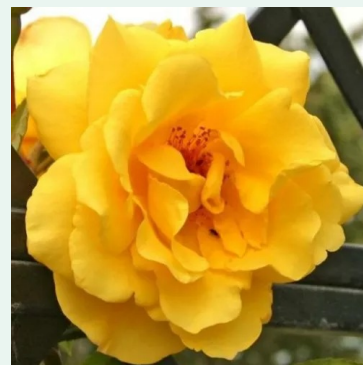

Rosa Golden Gate®

jaune - climber, rosier grimpant
200-300 cm
rose au parfum discret - arôme de damas
Tim Hermann Kordes