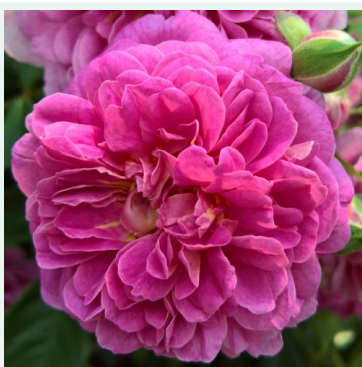

Rosa Lolita

violet - climber, rosier grimpant
150-200 cm
rose au parfum intense - arôme de centifolia
Discovered by - pharmaROSA®