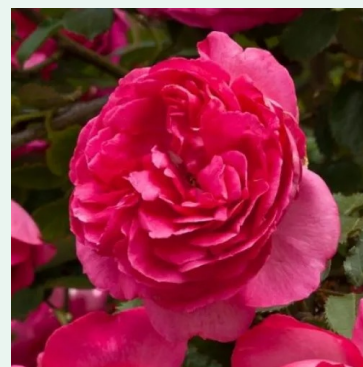

Rosa Crimson Glory

rouge - climber, rosier grimpant
300-350cm
rose au parfum intense - arôme de lilas
Jackson & Perkins Co.

Rosa Cumberland

rouge - climber, rosier grimpant
300-400 cm
rose au parfum discret - arôme de pomme
Harkness & Co.