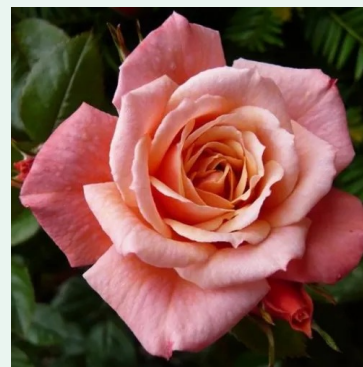

Rosa Nice Day

rose - climber, rosier grimpant
215-245 cm
rose au parfum discret - arôme de musc
Christopher H. Warner