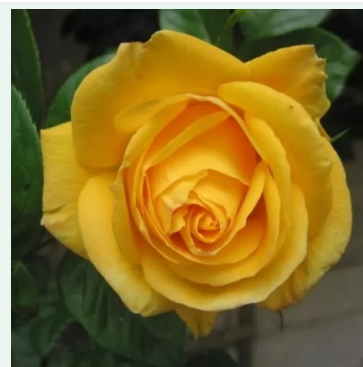

Rosa Arthur Bell clg.

jaune - climber, rosier grimpant
300-350 cm
rose au parfum intense - arôme sucré
Colin A. Pearce