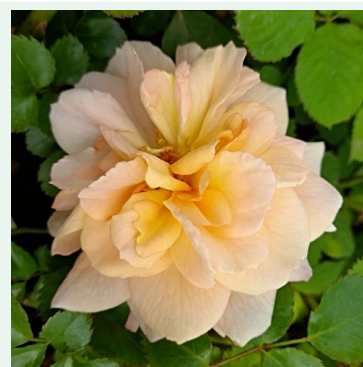

Rosa Autumn Sunset

jaune - climber, rosier grimpant
150-365 cm
rose au parfum intense - arôme de clou de girofle
Malcolm Lowe