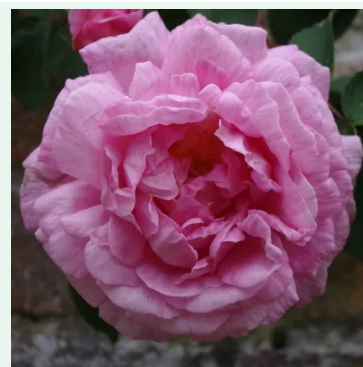

Rosa Constance Spry

rose - climber, rosier grimpant
150-300 cm
rose au parfum intense - arôme de pamplemousse
David Austin