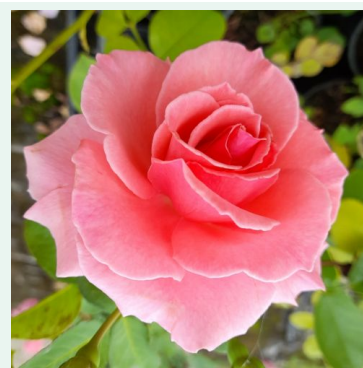

Rosa Tanklewi®

rose - climber, rosier grimpant
250-300 cm
rose au parfum intense - arôme de pêche
Mathias Tantau, Jr.