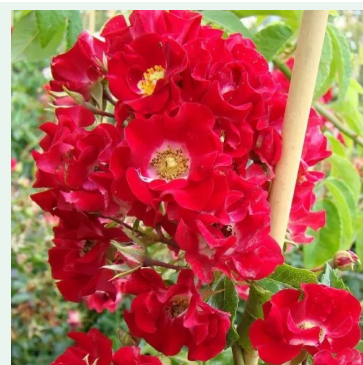

Rosa Horjasper

rouge - blanc - climber, rosier grimpant
250-300 cm
rose non parfumée - -
Colin P. Horner