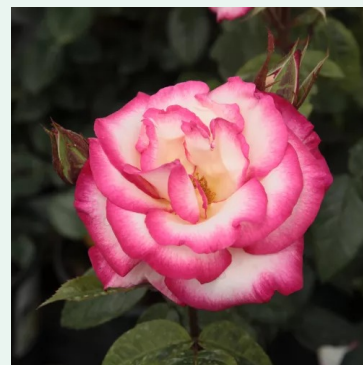

Rosa Harlekin®

rose - blanc - climber, rosier grimpant
280-320 cm
rose au parfum modéré - arôme de musc
Reimer Kordes