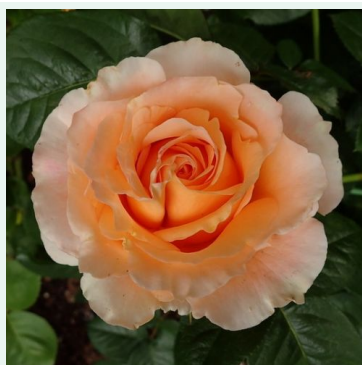

Rosa Scarman's Golden Rambler

jaune - rambler, rosier liane
250-600 cm
rose au parfum modéré - arôme de pêche
John Scarman

Rosiers grimpants et sarmenteux

Rosa Scent From Heaven

orange - climber, rosier grimpant
630-650 cm
rose au parfum intense - arôme fruité
Christopher H. Warner