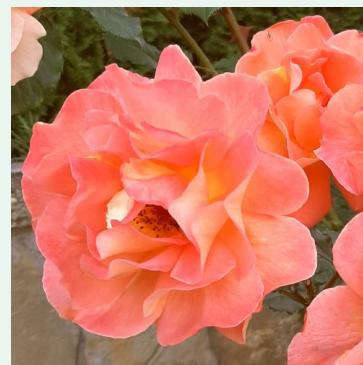

Rosa Metanoïa

orange - climber, rosier grimpant
250-300 cm
rose non parfumée - -
-