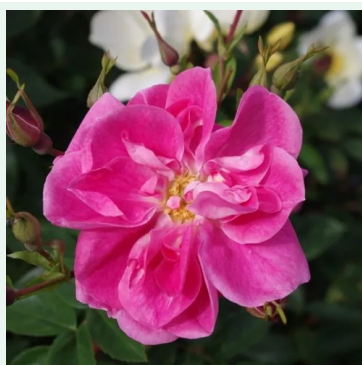

Rosa William Baffin

rose - climber, rosier grimpant
200-300 cm
rose au parfum discret - arôme épicé
Dr. Felicitas Svejda