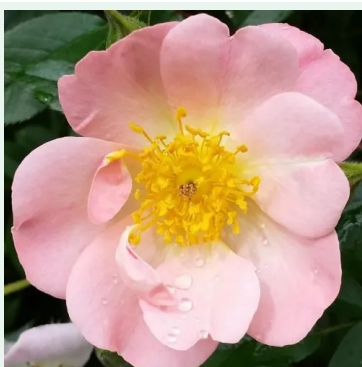

Rosa Open Arms

rose - climber, rosier grimpant
150-245 cm
rose au parfum intense - arôme de muguet
Christopher H. Warner