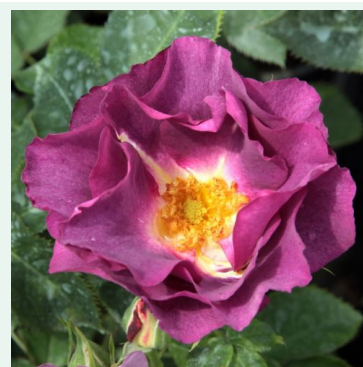

Rosa Rosa P. S. de Luxembourg™

violet - climber, rosier grimpant
300-400 cm
rose au parfum discret - arôme acidulé
Pierre Orard