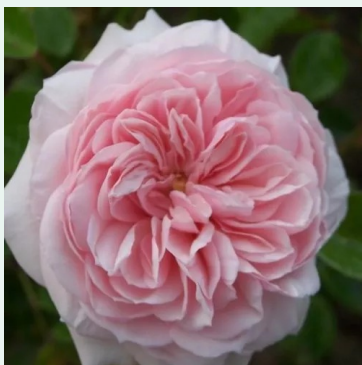

Rosiers grimpants et sarmenteux

Rosa Awakening™

rose - climber, rosier grimpant
200-400 cm
rose au parfum intense - arôme de centifolia
Jan Böhm