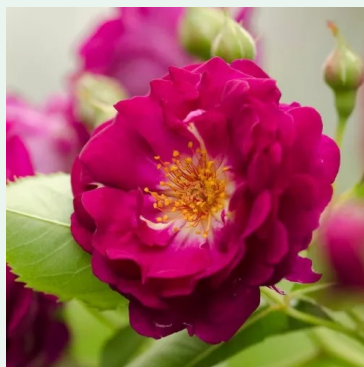

Rosa Rosengarten Zweibrücken

violet - climber, rosier grimpant
220-250 cm
rose au parfum intense - arôme de musc
Christopher H. Warner