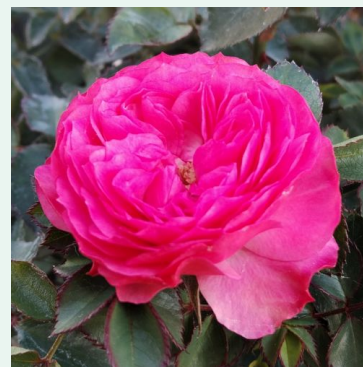

Rosa Pirontina

rose - climber, rosier grimpant
300-350 cm
rose au parfum discret - arôme de citron
Duca Nicola Pironti di Campagna