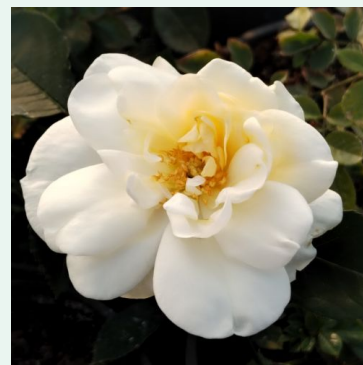

Rosa Sourire d'Orchidée

rose - climber, rosier grimpant
150-180 cm
rose non parfumée - -
Paul Croix