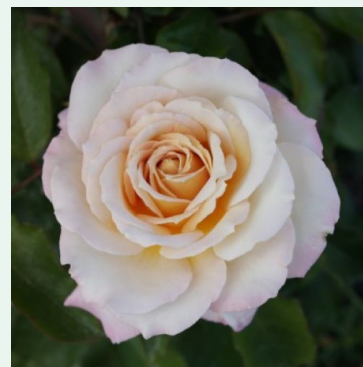

Rosa Crème de la crème

blanc - climber, rosier grimpant
200-250 cm
rose au parfum intense - arôme sucré
Douglas L. Gandy