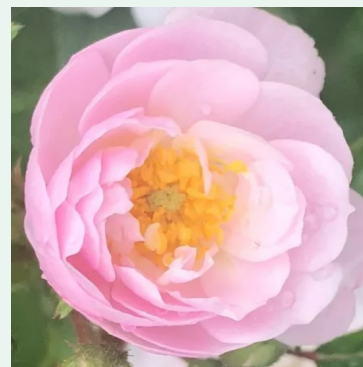

Rosa Little Rambler

rose - climber, rosier grimpant
150-245 cm
rose au parfum intense - arôme de thé
Christopher H. Warner